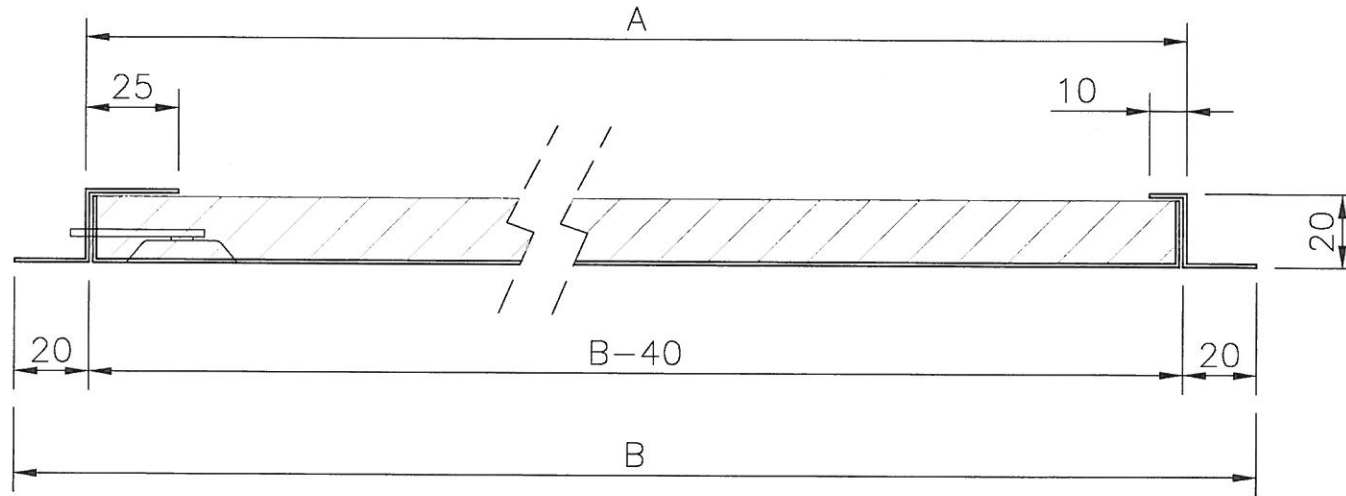

ÄÄNIERISTYSLUUKKU  
Väri RAL 9016

Luukun ulkomitat BxB	Asennusaukon koko AxA	Vapaan aukon koko
235x235	200x200	160x175
335x335	300x300	260x275
435x435	400x400	360x375
535x535	500x500	460x475
635x635	600x600	560x575