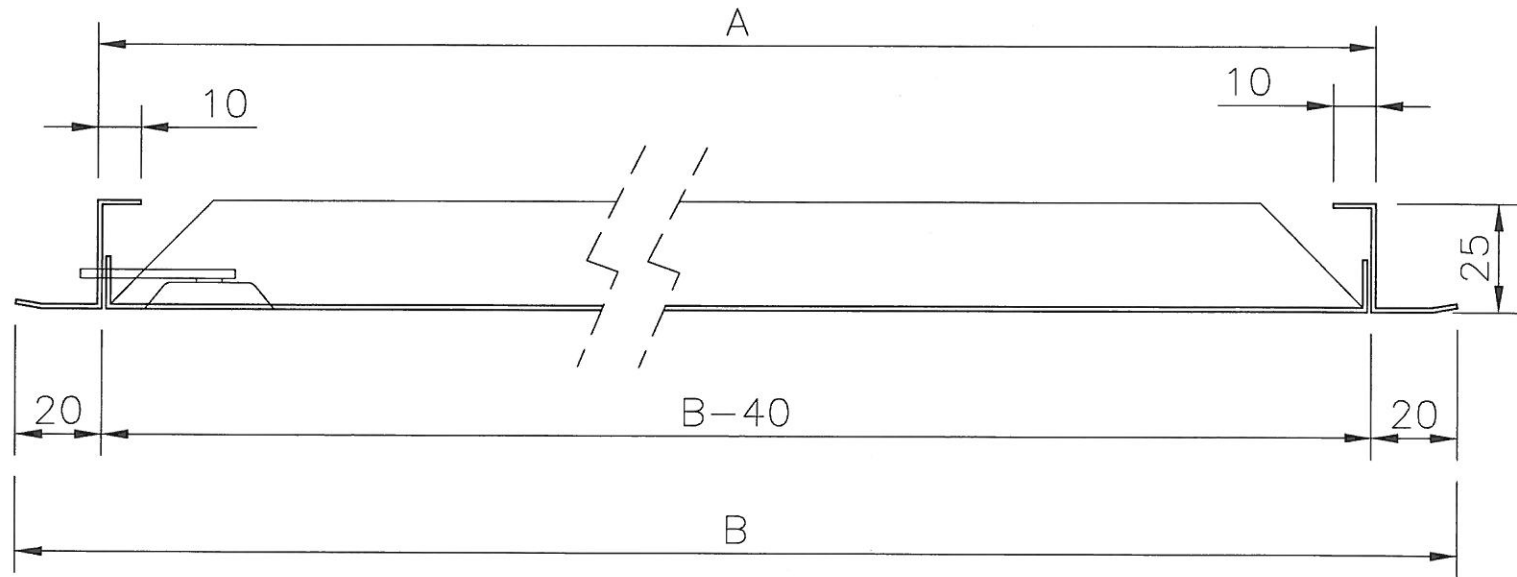

METALLILUUKKU
Väri RAL 9016

Luukun ulkomitat BxB	Asennusaukon koko AxA	Vapaan aukon koko
535x535	500x500	465x465
635x635	600x600	565x565