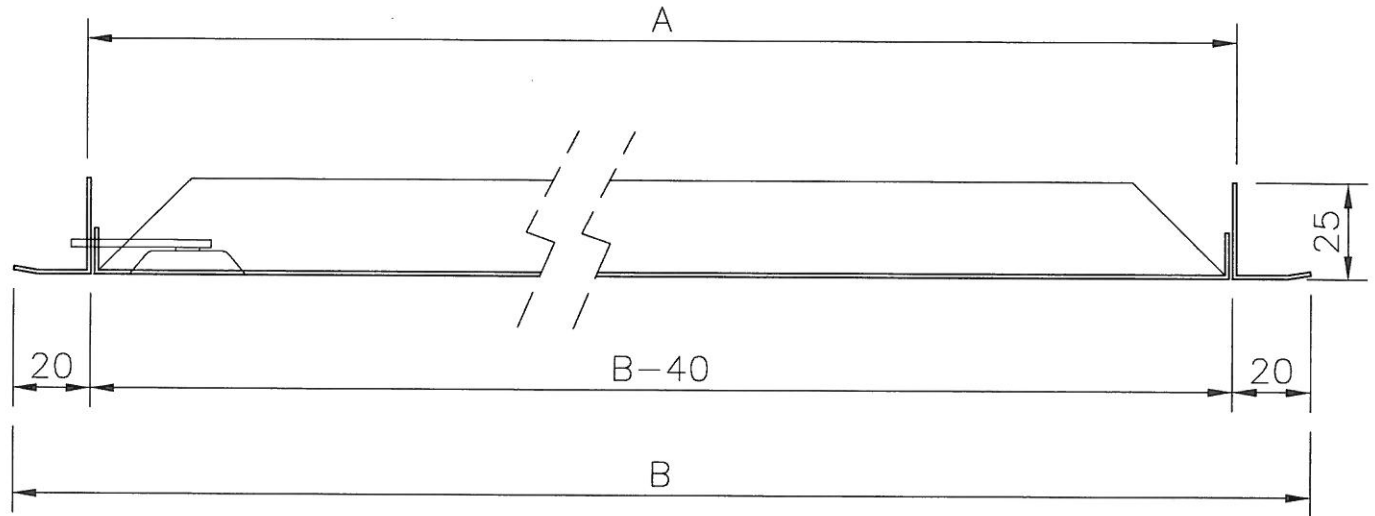

# METALLILUUKKU

Väri RAL 9016

Luukun ulkomitat BxB	Asennusaukon koko AxA	Vapaan aukon koko
185x185	150x150	140x140
235x235	200x200	190x190
285x285	250x250	240x240
335x335	300x300	290x290
435x435	400x400	390x390